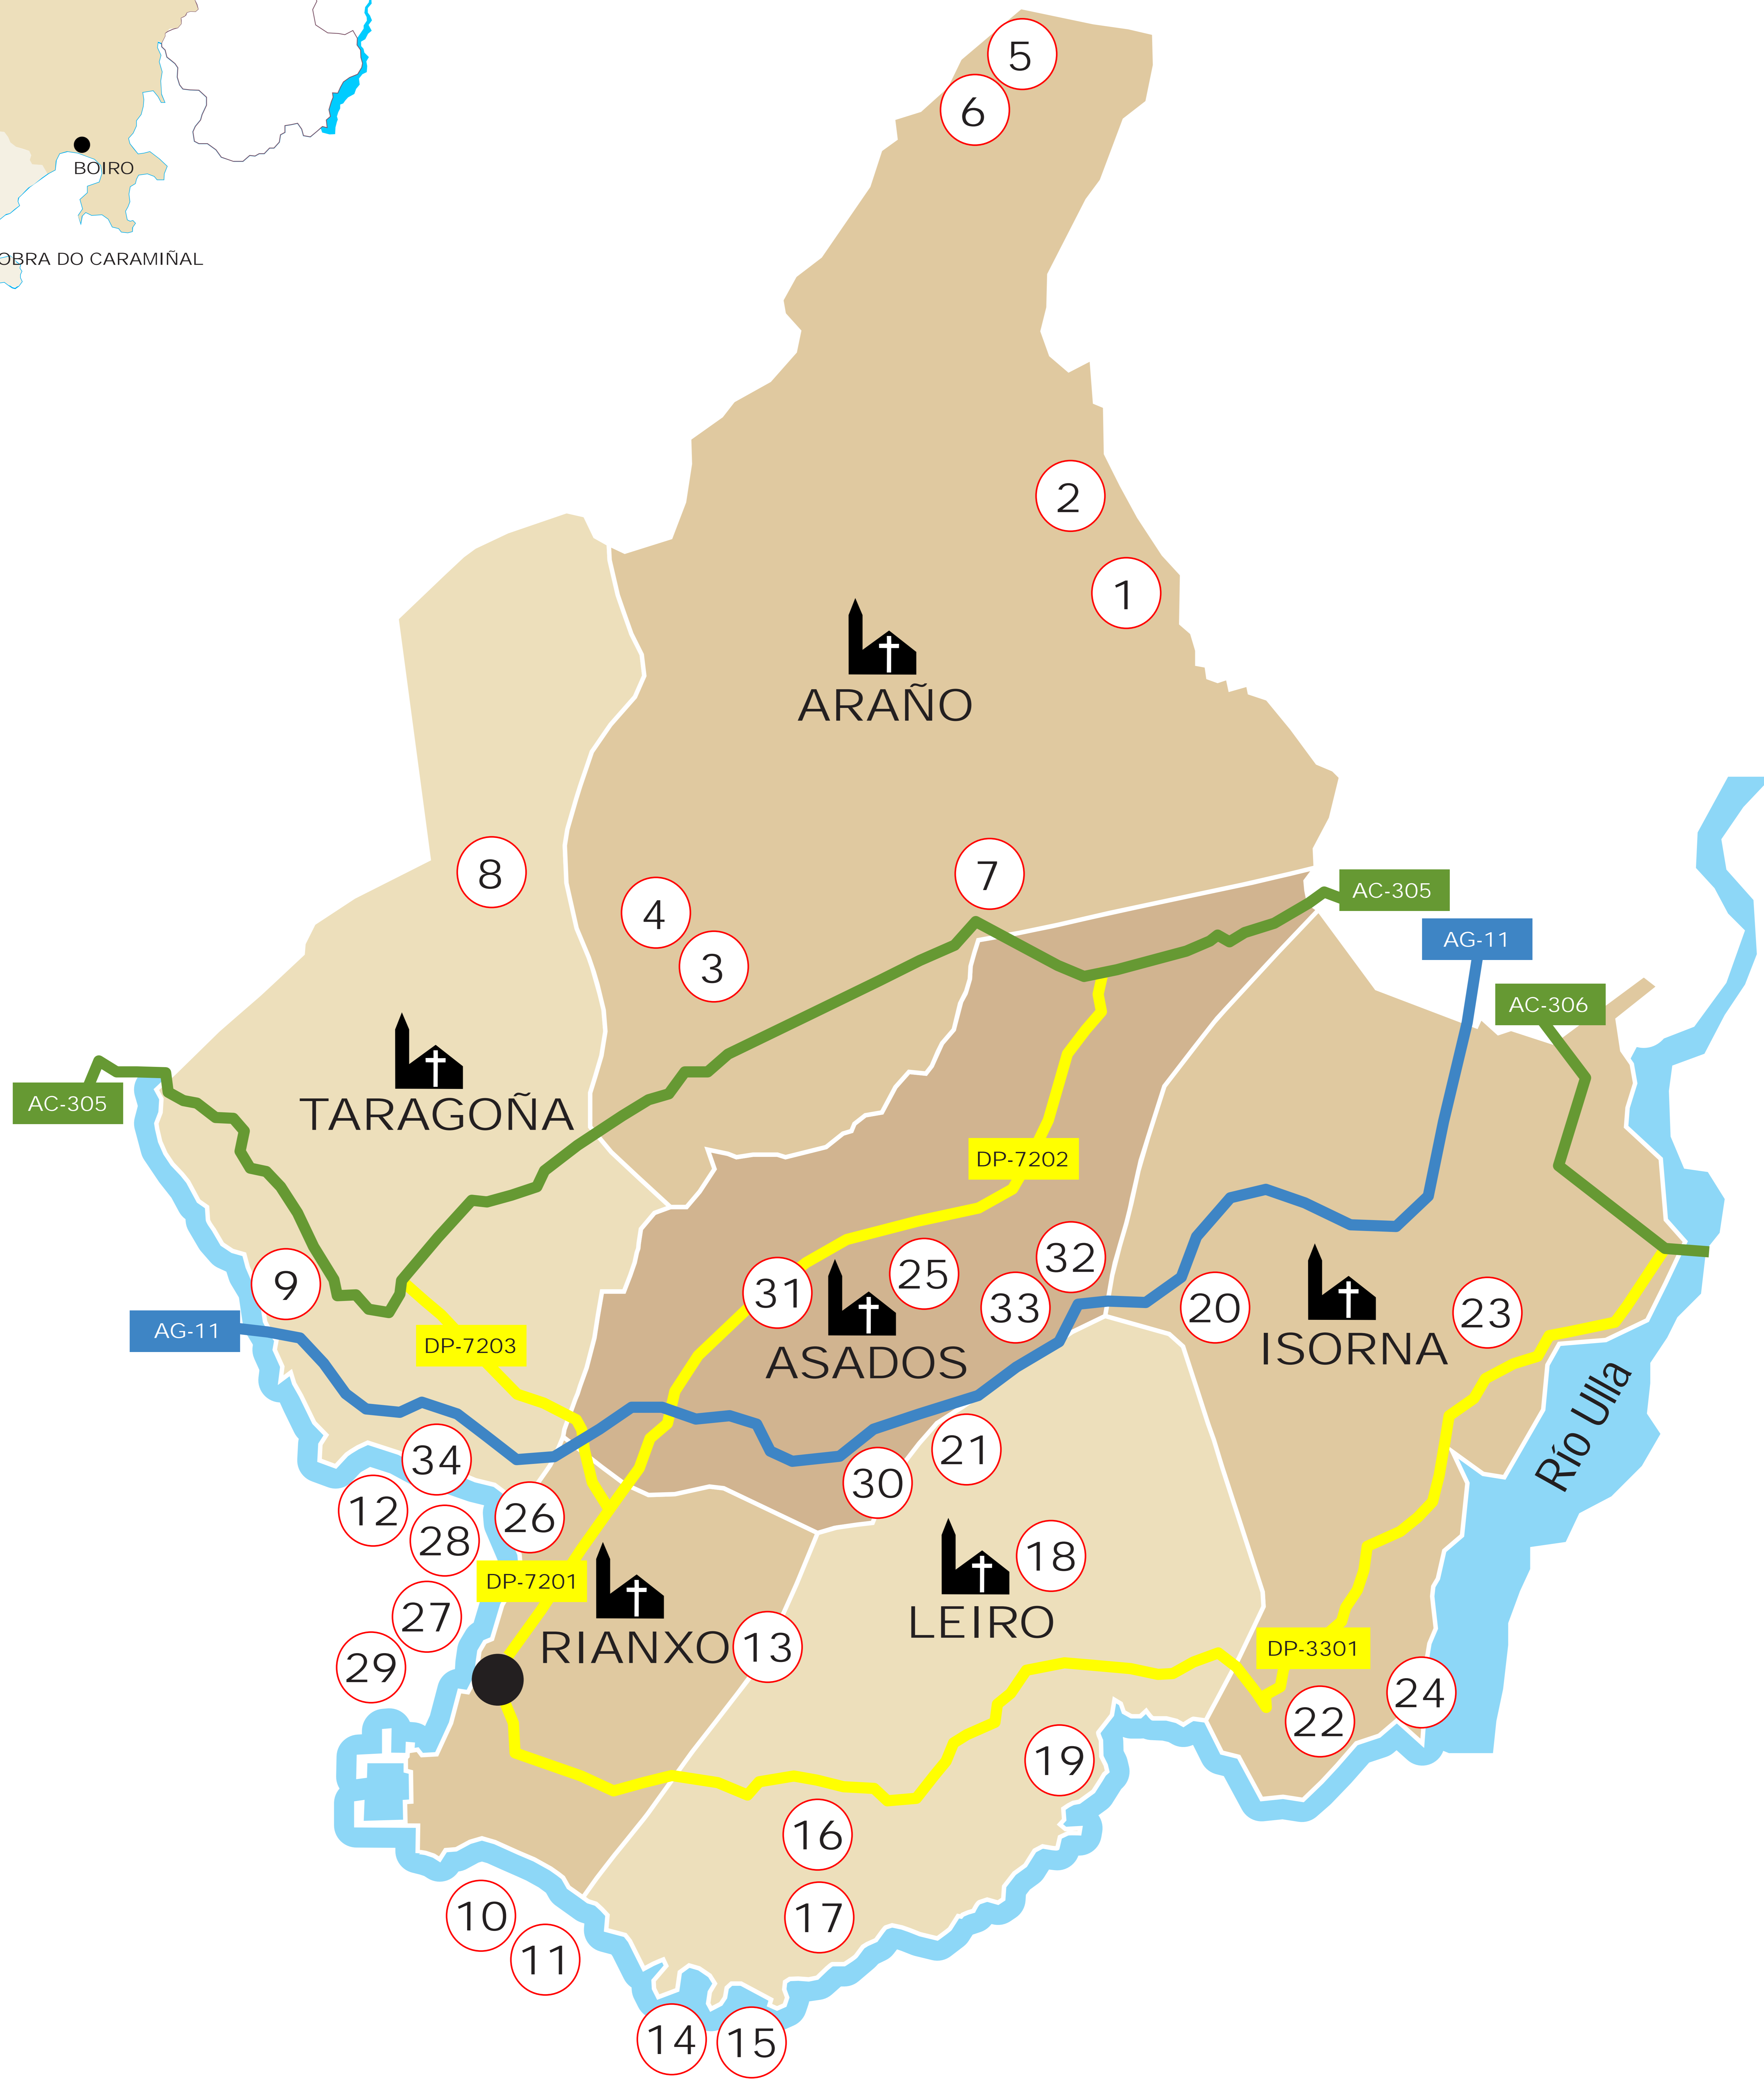

RIANXO

Concello

Ría de Arousa

AROUSA-NORTE
Mancomunidade de Municipios
<http://www.arousa-norte.es>
<http://portelo.rianxo.com>

1-ERMIDA DE SAN XOÁN BAUTISTA
2-FERBENZA DE POZO BASTÓN
3-IGREXA DE SANTA BAIA
4-HÓRREO DE ARAÑO
5-MIRADOIRO DE PICO MURALLA
6-CASTRO DA MURALLA
7-CRUCIPIO DA LAXE PEQUENA
8-MIRADOIRO CASTRO BARBUDO
9-IGREXA DE SAN SALVADOR
10-PRAIA DE TANXIL
11-PRAIA DE TRONCO
12-PRAIA DA TORRE

13-PETRÓGLIFO OS CAMPOS
14-PRAIA DO PORRÓN
15-PRAIA DAS CUNCHAS
16-CAPELA NOSA SEÑORA DOS
DESAMPARADOS
17-PETRÓGLIFO OS MOUCHOS
18-IGREXA DE SANTA MARÍA (LEIRO)
19-PETRÓGLIFO A FOXA VELLA
20-MÁMOA DOS CAMPIÑOS
21-MIRADOIRO MONTE DA PENA
22-ESTEIRO DO ULLA
23-IGREXA DE SANTA MARÍA (ISORNA)

24-CRUCIPIO DAS TRES CRUCES
25-IGREXA DE SANTA MARÍA
26-CAPELA DE SAN XOSÉ
27-PRAIA DO PAZO
28-CASTELO DA LÚA
29-PASEO MARÍTIMO
30-ERMIDA DE SAN PEDRO
31-ERMIDA DE SANTA LUCÍA
32-MÁMOA DOS CAMPIÑOS
33-PETRÓGLIFOS A FOXA BELLA
ALTO DO PILOTIÑO
34-PASEO MARÍTIMO